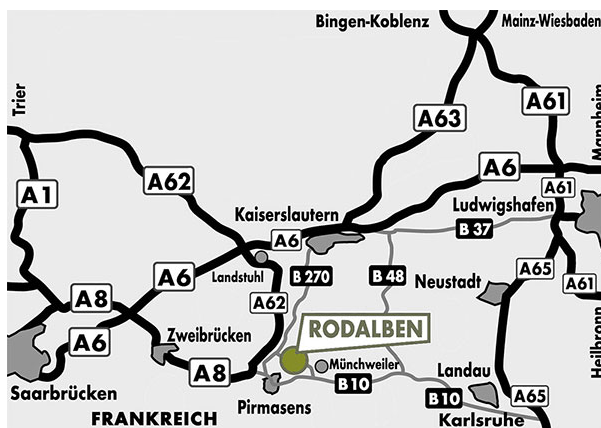

HOTEL • RESTAURANT
ZUM GRÜNEN KRANZ

HOME

HOTEL ▾

RESTAURANT ▾

1880 ▾

ANFAHRT ▾

KONTAKT

ANREISE

mit dem PKW oder Motorrad, alle Wege führen in die schöne Südwestpfalz...

Bold's Hotel Restaurant „Zum Grünen Kranz“

Pirmasenserstrasse 2 • 66976 Rodalben

Tel. +49 (0) 6331 23170 • Fax +49 (0) 6331 2317 30

info@boldskranz.de

Anreise mit öffentlichen Verkehrsmitteln

Anreise per Bahn über Kaiserslautern Hauptbahnhof bzw. Pirmasens Hauptbahnhof, von hier weiter mit der Regionalbahn nach Rodalben.

Der Bahnhof ist nur ca. 200 Meter vom Hotel entfernt.

Anreise per Flugzeug über Flughafen Zweibrücken, von hier weiter mit der Bahn.